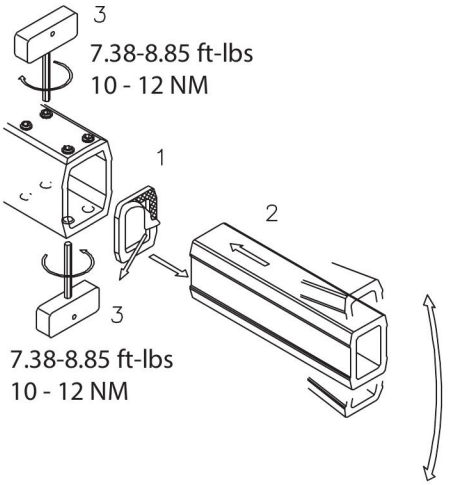

87567800

**RSPSupply - 1-888-532-2706 - <https://www.RSPSupply.com>**  
**See the product details here**

CCS2IJLG

CCS2EHDLG

**Base Mounting Cutout  
Niedriger Montage-Ausschnitt  
Coupe-circuit Bas De Support  
Recorte Bajo Del Montaje**

For continuous conductivity please place serrated lock washer according to DIN 6798-A 8,4 (part not included) under fastening screw head.

Für durchgängige Leitfähigkeit Fächerscheibe DIN 6798-A 8,4 (nicht im Lieferumfang enthalten) unter Befestigungs-Schraubenkopf legen.

Pour la conductivité continue, placer la rondelle dentelée selon DIN 6798-A 8,4 (pièce non incluse) sous la tête de la vis de fixation.

Para conductividad continua, coloque la arandela de seguridad dentada según el DIN 6798-A 8,4 (no incluido) debajo de la cabeza del tornillo de fijación

Für durchgängige Leitfähigkeit Fächerscheibe DIN 6798-A 8,4 (nicht im Lieferumfang enthalten) unter Befestigungs-Schraubenkopf legen.

Pour la conductivité continue, placer la rondelle dentelée selon DIN 6798-A 8,4 (pièce non incluse) sous la tête de la vis de fixation.