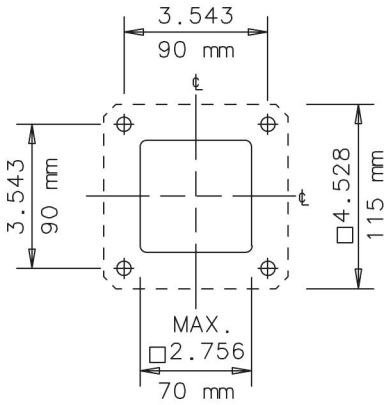

87567800

**RSPSupply - 1-888-532-2706 - <https://www.RSPSupply.com>**  
**See the product details here**

CCS2IJLG

CCS2EHDLG

**Base Mounting Cutout  
Niedriger Montage-Ausschnitt  
Coupe-circuit Bas De Support  
Recorte Bajo Del Montaje**

For continuous conductivity please place serrated lock washer according to DIN 6798-A 8,4 (part not included) under fastening screw head.

Für durchgängige Leitfähigkeit Fächerscheibe DIN 6798-A 8,4 (nicht im Lieferumfang enthalten) unter Befestigungs-Schraubenkopf legen.