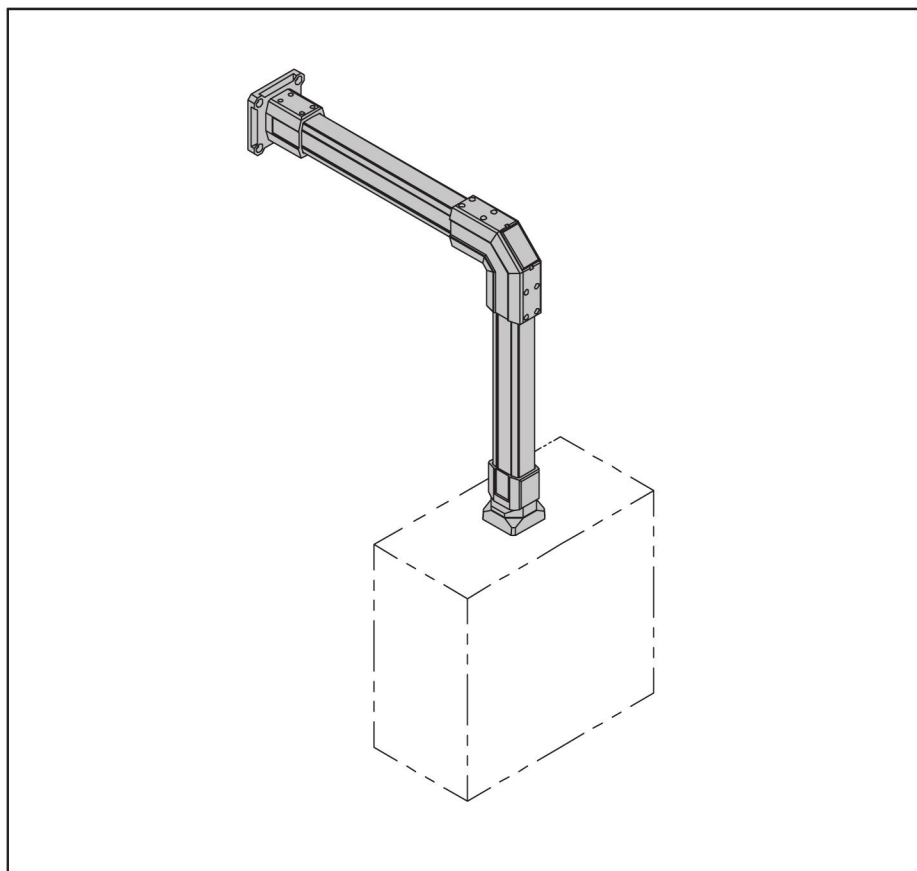

Compact

Pendant Arm Series 2
Tragarmsystem Serie 2
Système de suspension série
Sistema de suspensión

901.2087.000

Rev. I

© 2020 Hoffman Enclosures Inc.

PH 763 422 2211 • nVent.com/HOFFMAN

P/N 21360001

87567800

RSPSupply - 1-888-532-2706 - <https://www.RSPSupply.com>
See the product details here