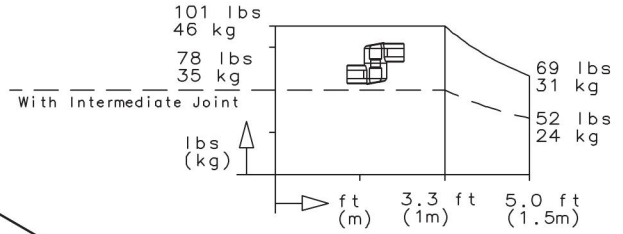

87567800

**RSPSupply - 1-888-532-2706 - <https://www.RSPSupply.com>**  
**See the product details here**

CCS2IJLG

CCS2EHDLG

**Base Mounting Cutout  
Niedriger Montage-Ausschnitt  
Coupe-circuit Bas De Support  
Recorte Bajo Del Montaje**