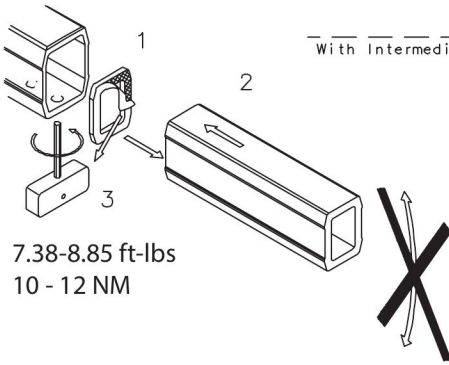

87567800

**RSPSupply - 1-888-532-2706 - <https://www.RSPSupply.com>**  
**See the product details here**

CCS2IJLG

CCS2EHDLG

**Base Mounting Cutout  
Niedriger Montage-Ausschnitt  
Coupe-circuit Bas De Support  
Recorte Bajo Del Montaje**

For continuous conductivity please place serrated lock washer according to DIN 6798-A 8,4 (part not included) under fastening screw head.

Für durchgängige Leitfähigkeit Fächerscheibe DIN 6798-A 8,4 (nicht im Lieferumfang enthalten) unter Befestigungs-Schraubenkopf legen.

Pour la conductivité continue, placer la rondelle dentelée selon DIN 6798-A 8,4 (pièce non incluse) sous la tête de la vis de fixation.

Para conductividad continua, coloque la arandela de seguridad dentada según el DIN 6798-A 8,4 (no incluido) debajo de la cabeza del tornillo de fijación