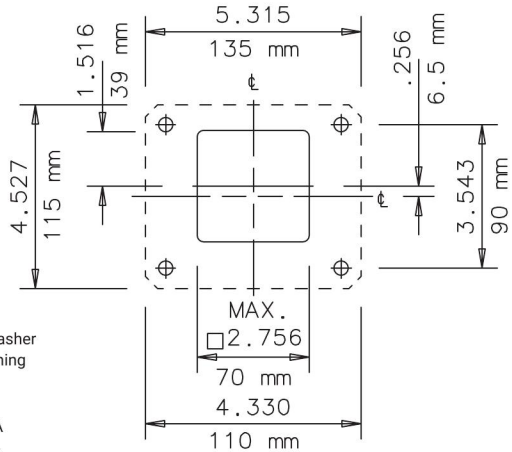

For continuous conductivity please place serrated lock washer according to DIN 6798-A 8,4 (part not included) under fastening screw head.

Für durchgängige Leitfähigkeit Fächerscheibe DIN 6798-A 8,4 (nicht im Lieferumfang enthalten) unter Befestigungs-Schraubenkopf legen.

CCS2WFBLG

CCS2RBLG

CCS2SJLG

**Base Mounting Cutout  
Niedriger Montage-Ausschnitt  
Coupe-circuit Bas De Support  
Recorte Bajo Del Montaje**

For continuous conductivity please place serrated lock washer according to DIN 6798-A 8,4 (part not included) under fastening screw head.

Für durchgängige Leitfähigkeit Fächerscheibe DIN 6798-A 8,4 (nicht im Lieferumfang enthalten) unter Befestigungs-Schraubenkopf legen.

Pour la conductivité continue, placer la rondelle dentelée selon DIN 6798-A 8,4 (pièce non incluse) sous la tête de la vis de fixation.