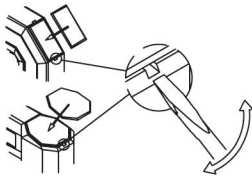

87567800

**RSPSupply - 1-888-532-2706 - <https://www.RSPSupply.com>**  
**See the product details here**

CCS2IJLG

CCS2EHDLG

**Base Mounting Cutout  
Niedriger Montage-Ausschnitt  
Coupe-circuit Bas De Support  
Recorte Bajo Del Montaje**

For continuous conductivity please place serrated lock washer according to DIN 6798-A 8,4 (part not included) under fastening screw head.

Für durchgängige Leitfähigkeit Fächerscheibe DIN 6798-A 8,4 (nicht im Lieferumfang enthalten) unter Befestigungs-Schraubenkopf legen.

Pour la conductivité continue, placer la rondelle dentelée selon DIN 6798-A 8,4 (pièce non incluse) sous la tête de la vis de fixation.

Para conductividad continua, coloque la arandela de seguridad dentada según el DIN 6798-A 8,4 (no incluido) debajo de la cabeza del tornillo de fijación

CCS2WFBLG

CCS2RBLG

CCS2SJLG

**Base Mounting Cutout  
Niedriger Montage-Ausschnitt  
Coupe-circuit Bas De Support  
Recorte Bajo Del Montaje**

For continuous conductivity please place serrated lock washer according to DIN 6798-A 8,4 (part not included) under fastening screw head.